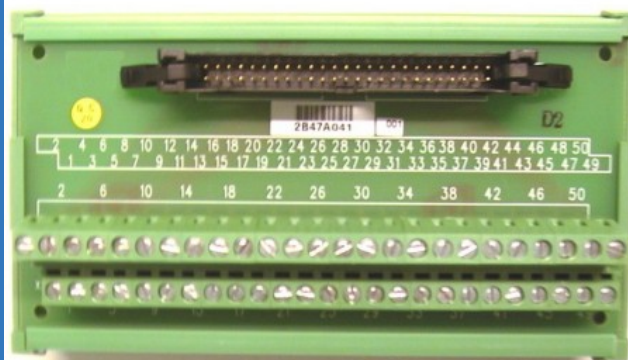

Adlink DIN-50P-01. Klemmekort med 50 skruklemmer

FEATURES

- Adlink DIN-50P-01
Terminalkort
Innebygd kobling
1 x 50-pinner SCSI II
103 x 85 x 43 mm (B x L x H)

SPECIFICATIONS

| | | |
|-------------|---|------------------|
| Dimensioner | : | 22 x 13,2 cm |
| Montering | : | DIN-skinne |
| Stik | : | 50 polet IDC han |